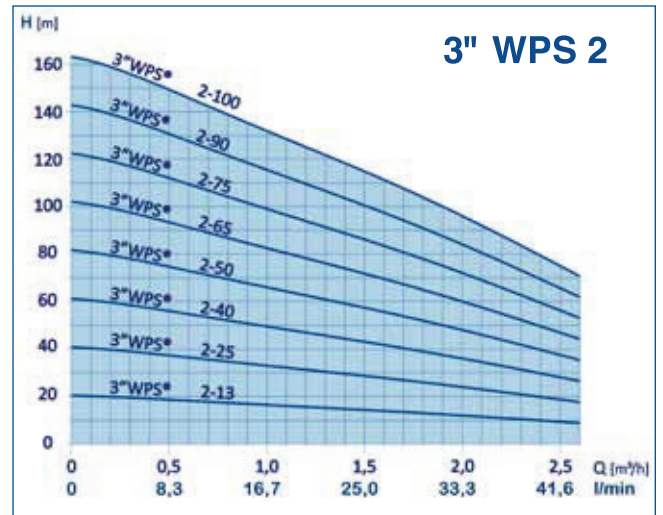

3" undervattenspumpar av typ WPS®-CP Pumpkurvor

Maximal kabellängd för 3" pumpar typ typ WPS®

Motor	3x1,5 mm ²	3x2,5 mm ²	3x4,0 mm ²	3x6,0 mm ²
0,6 kW	70 m	120 m	180 m	270 m
0,9 kW	50 m	80 m	125 m	190 m
1,5 kW	35 m	60 m	90 m	140 m

Köp till undervattenskabel (3-ledare) för krympskarvning enl. ovanstående tabell. Se sidan 18. Vid kabellängder över angivna i tabellen kontakta Debe Pumpar för rådgivning.