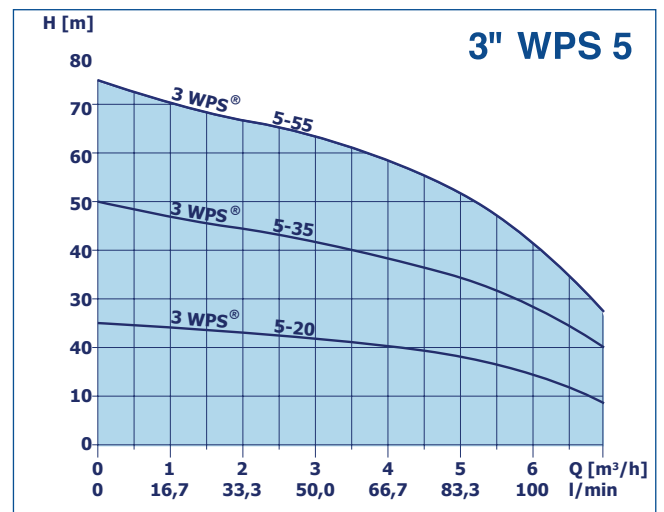

3" undervattenspumpar av typ WPS®-CP Pumpkurvor

Maximal kabellängd för 3" pumpar typ typ WPS®

Motor	3x1,5 mm ²	3x2,5 mm ²	3x4,0 mm ²	3x6,0 mm ²
0,6 kW	70 m	120 m	180 m	270 m
0,9 kW	50 m	80 m	125 m	190 m
1,5 kW	35 m	60 m	90 m	140 m

Köp till undervattenskabel (3-ledare) för krympskarvning enl. ovanstående tabell. Se sidan 18. Vid kabellängder över angivna i tabellen kontakta Debe Pumpar för rådgivning.