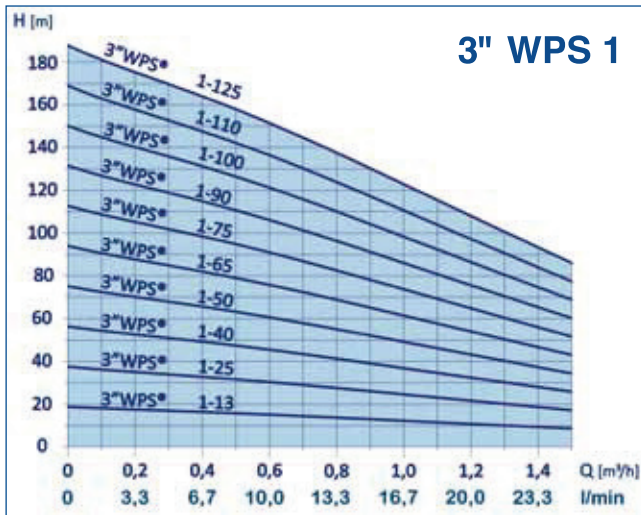

3" undervattenspumpar av typ WPS®-CP Pumpkurvor

Maximal kabellängd för 3" pumpar typ typ WPS®

Motor	3x1,5 mm ²	3x2,5 mm ²	3x4,0 mm ²	3x6,0 mm ²
0,6 kW	70 m	120 m	180 m	270 m
0,9 kW	50 m	80 m	125 m	190 m
1,5 kW	35 m	60 m	90 m	140 m

Köp till undervattenskabel (3-ledare) för krympskarvning enl. ovanstående tabell. Se sidan 18. Vid kabellängder över angivna i tabellen kontakta Debe Pumpar för rådgivning.