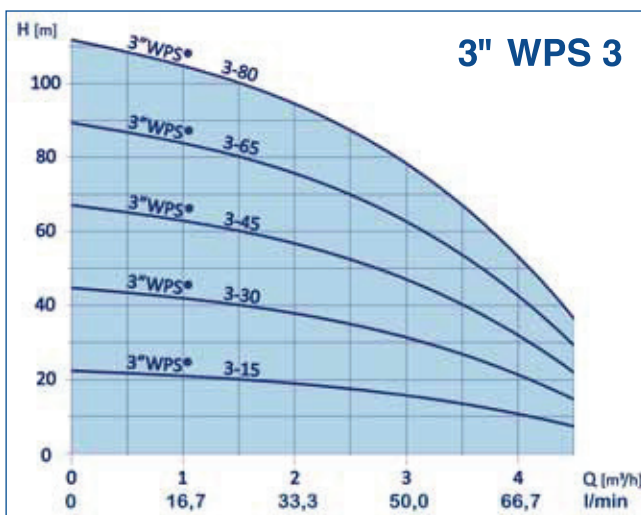

3" undervattenspumpar av typ WPS®-CP Pumpkurvor

Maximal kabellängd för 3" pumpar typ typ WPS®

Motor	3x1,5 mm ²	3x2,5 mm ²	3x4,0 mm ²	3x6,0 mm ²
0,6 kW	70 m	120 m	180 m	270 m
0,9 kW	50 m	80 m	125 m	190 m
1,5 kW	35 m	60 m	90 m	140 m

Köp till undervattenskabel (3-ledare) för krympskarvning enl. ovanstående tabell. Se sidan 18. Vid kabellängder över angivna i tabellen kontakta Debe Pumpar för rådgivning.