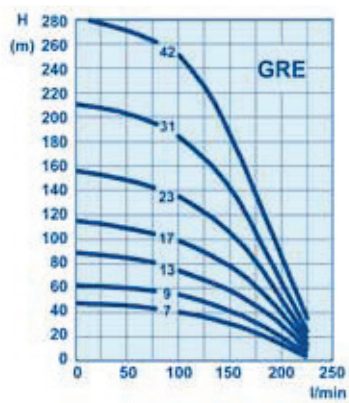

Debe 4" undervattenspumpar för borrade brunnar

Debe 4" 3x400 V
A - B - C
Sid. 4.

Debe 4" 3x400 V
GRD - GRE - GRF
Sid. 5.

Debe 4" 1x230 V 2-wire
A - B - C
med inbyggt startrelä
Sid. 6.