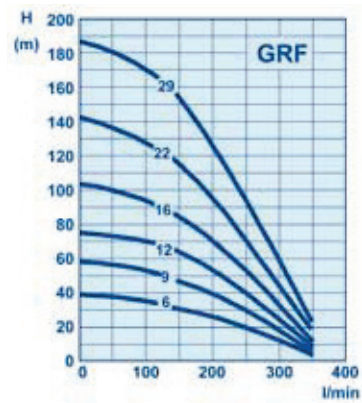

Debe 4" undervattenspumpar för borrade brunnar

Debe 4" 3x400 V
A - B - C
Sid. 4.

Debe 4" 3x400 V
GRD - GRE - GRF
Sid. 5.

Debe 4" 1x230 V 2-wire
A - B - C
med inbyggt startrelä
Sid. 6.