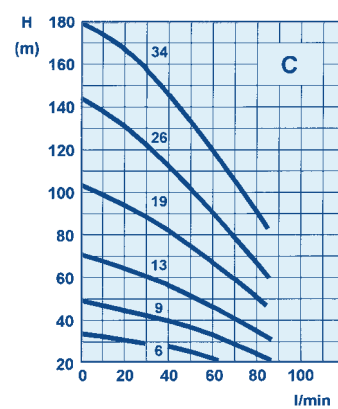

Debe 4" undervattenspumpar för borrade brunnar

Debe 4" 3x400 V
A - B - C
Sid. 4.

Debe 4" 3x400 V
GRD - GRE - GRF
Sid. 5.

Debe 4" 1x230 V 2-wire
A - B - C
med inbyggt startrelä
Sid. 6.