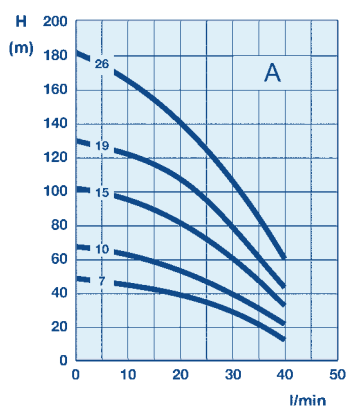

Debe 4" undervattenspumpar för borrade brunnar

Debe 4" 3x400 V
A - B - C
Sid. 4.

Debe 4" 3x400 V
GRD - GRE - GRF
Sid. 5.

Debe 4" 1x230 V 2-wire
A - B - C
med inbyggt startrelä
Sid. 6.