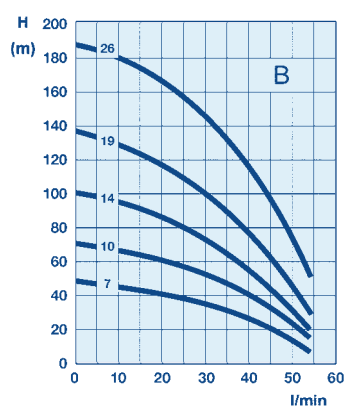

Debe 4" undervattenspumpar för borrade brunnar

Debe 4" 3x400 V
A - B - C
Sid. 4.

Debe 4" 3x400 V
GRD - GRE - GRF
Sid. 5.

Debe 4" 1x230 V 2-wire
A - B - C
med inbyggt startrelä
Sid. 6.