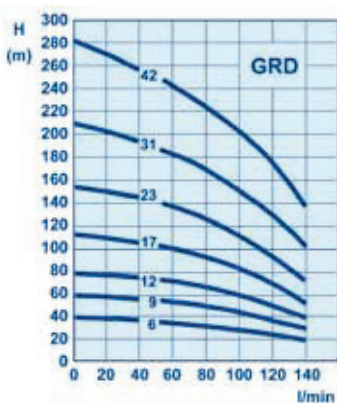

Debe 4" undervattenspumpar för borrade brunnar

Debe 4" 3x400 V
A - B - C
Sid. 4.

Debe 4" 3x400 V
GRD - GRE - GRF
Sid. 5.

Debe 4" 1x230 V 2-wire
A - B - C
med inbyggt startrelä
Sid. 6.