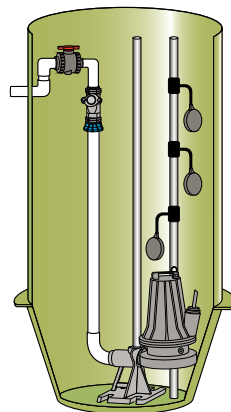

Pumpstation 600

Mått: D 600 x H 1200 mm

Pumpstationer utan kopplingsfot

Art. nr.	Pumptyp	Spänning
3226001	GT 32/2/110 C149	3x400V
3226002	GM 32/2/110 C149	1x230V
3226003	Compatta 32T	3x400V
3226004	Compatta 32MA	1x230V
3226005	Alpha 1MA	1x230V

Pumpstationer med kopplingsfot

3236001	GT 32/2/110 C149	3x400V
3236003	Compatta 32T	3x400V