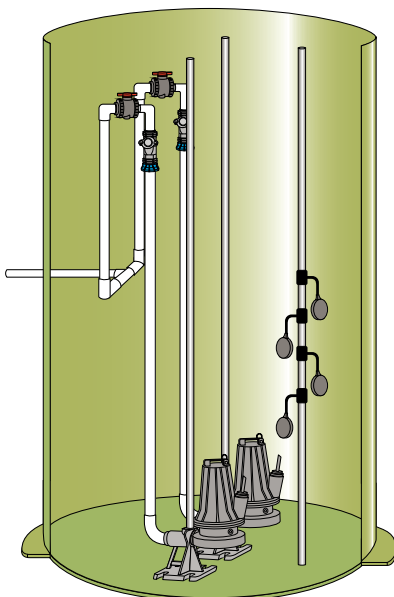

Pumpstation 1150

Mått: D 1150 x H 2000 mm

Art. nr.	Pumptyp	Spänning
3221151	GT 32/2/110 C149	3x400V
3221156	GT 32/2/110 C150	3x400V
3221157	GT 32/2/125 C155	3x400V
3221158	GT 32/2/125 C160	3x400V
3221153	Compatta 32T	3x400V

Pumpstation 1550

Mått: D 1550 x H 2000 mm

Art. nr.	Pumptyp	Spänning
3221551	GT 32/2/110 C149	3x400V
3221556	GT 32/2/110 C150	3x400V
3221557	GT 32/2/125 C155	3x400V
3221558	GT 32/2/125 C160	3x400V
3221553	Compatta 32T	3x400V