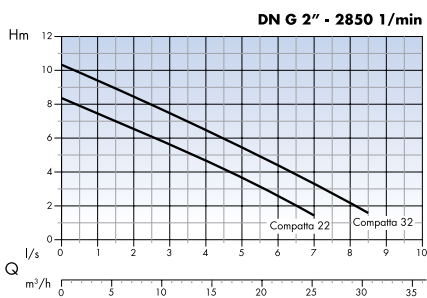

Art. nr.	Pumptyp	Spänning	Motor
3212011	Compatta 22	3x400V	0,56kW
3212001	Compatta 32	3x400V	0,75kW
3212012	Compatta 22MA	1x230V	0,56kW
3212002	Compatta 32MA	1x230V	0,75kW