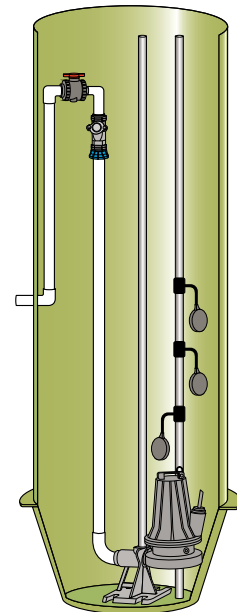

Pumpstation 602

Mått: D 600 x H 2000 mm

Pumpstationer utan kopplingsfot

Art. nr.	Pumptyp	Spänning
3226021	GT 32/2/110 C149	3x400V
3226022	GM 32/2/110 C149	1x230V
3226023	Compatta 32T	3x400V
3226024	Compatta 32MA	1x230V
3226025	Alpha 1MA	1x230V

Pumpstationer med kopplingsfot

3236021	GT 32/2/110 C149	3x400V
3236023	Compatta 32T	3x400V