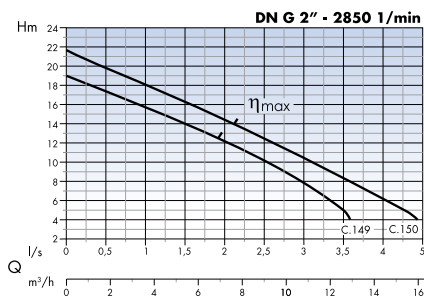

Mekanisk tätning motorsida kiselkarbid-viton.

Läppringstättning pumpsida.

Maxtryck mellan 20-70 meter och flöden på 1-9 l/s.

Motorstorlekar 0,9 – 7,5 kW

Art. nr.	Pumptyp	Spänning	Motor
3212021	GT 32/2/110 C149	3x400V	0,9kW
3212023	GT 32/2/110 C150	3x400V	1,1kW
3212020	GM 32/2/110 C149MA	1x230V	0,9kW
3212022	GM 32/2/110 C150MA	1x230V	1,1kW