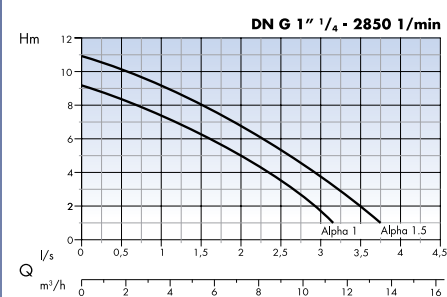

Art. nr.	Pumptyp	Spänning	Motor
3213009	Alpha 1,5	3x400V	0,37kW
3213010	Alpha 1MA	1x230V	0,28kW
3213011	Alpha 1,5MA	1x230V	0,37kW