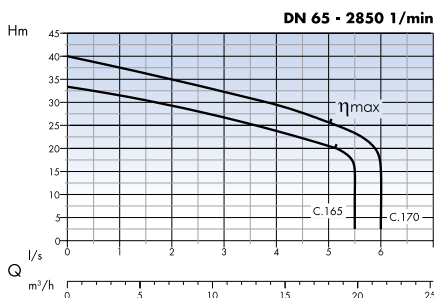

Art. nr.	Pumptyp	Spänning	Motor
3212028	GT 32/2/152 C165	3x400V	3,2kW
3212029	GT 32/2/152 C170	3x400V	4,2kW