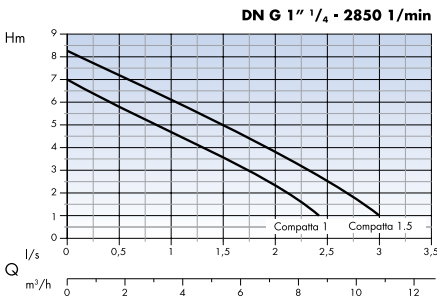

Art. nr.	Pumptyp	Spänning	Motor
3212004	Compatta 1,5	3x400V	0,37kW
3212005	Compatta 1MA	1x230V	0,28kW
3212006	Compatta 1,5MA	1x230V	0,37kW