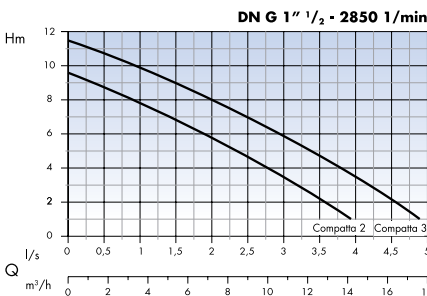

Art. nr.	Pumptyp	Spänning	Motor
3212007	Compatta 2	3x400V	0,56kW
3212008	Compatta 3	3x400V	0,75kW
3212009	Compatta 2MA	1x230V	0,56kW
3212010	Compatta 3MA	1x230V	0,75kW