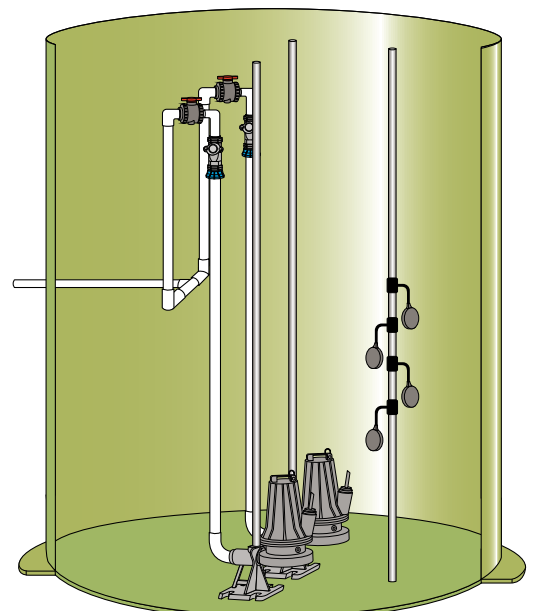

Kontakta oss för andra dimensioner!