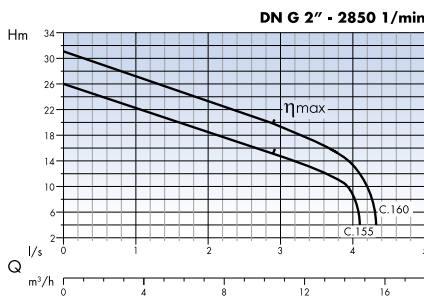

Mekanisk tätning motorsida kiselkarbid-viton.

Läppringstättning pumpsida.

Maxtryck mellan 20-70 meter och flöden på 1-9 l/s.

Motorstorlekar 0,9 – 7,5 kW

Art. nr.	Pumptyp	Spänning	Motor
3212021	GT 32/2/110 C149	3x400V	0,9kW
3212023	GT 32/2/110 C150	3x400V	1,1kW
3212020	GM 32/2/110 C149MA	1x230V	0,9kW
3212022	GM 32/2/110 C150MA	1x230V	1,1kW