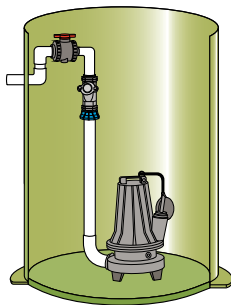

Avloppspumpstationer

Material

Pumpstationerna är tillverkade i glasfiber. Rörledning och ventil i PVC, gejdör i syrafast rostfritt stål. Pump och backventil är i ytbehandlat gjutjärn.

Höjd

Stationerna går att få upp till 4000 mm höga. För dubbelpumpstationer krävs en minimihöjd på 1500 mm.

Spänning

Pumpstationerna 600, 601 och 602 går att få i 1-fas- eller 3-fasutförande. Pumpstationerna 1150 och 1550 endast i 3-fasutförande.

Kopplingsfot

I stationerna 1150 och 1550 är kopplingsfötter fabriksmonterade. Stationerna 600 och 602 finns med eller utan kopplingsfot. Station 601 finns endast utan kopplingsfot.

Övrigt

Alla stationerna är godkända att grävas ner i mark. Notera att för frostfritt djup krävs en minimihöjd på 2000 mm.

Pumpstation 601

Mått: D 600 x H 800 mm

Pumpstationer utan kopplingsfot

Art. nr.	Pumptyp	Spänning
3226011	GT 32/2/110 C149	3x400V
3226012	GM 32/2/110 C149	1x230V
3226013	Compatta 32T	3x400V
3226014	Compatta 32MA	1x230V
3226015	Alpha 1MA	1x230V