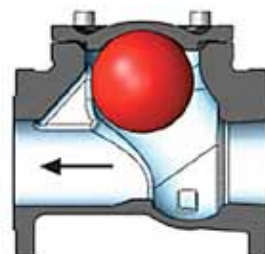

Tillbehör för avlopp

Kulbackventiler

Går att montera både horisontellt och vertikalt. Kulan är av gummi vilket gör den ljudlös. Finns i gängat utförande i storlekarna 1¼"- 2". Flänsat utförande för DN 65-150 mm.

Art. nr.	Benämning
3212030	Kulbackventil G32
3212031	Kulbackventil G40
3212032	Kulbackventil G50
3212033	Kulbackventil DN65