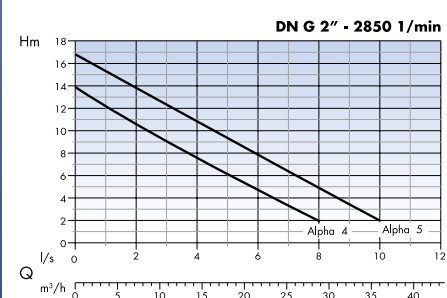

Art. nr.	Pumptyp	Spänning	Motor
3213016	Alpha 4	3x400V	1,1kW
3213017	Alpha 5	3x400V	1,5kW
3213018	Alpha 4MA	1x230V	1,1kW