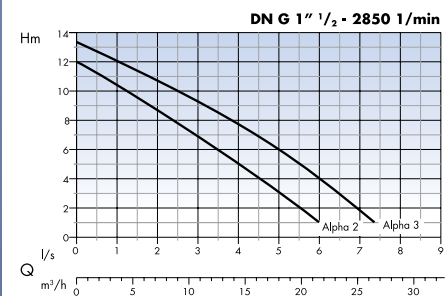

Art. nr.	Pumptyp	Spänning	Motor
3213012	Alpha 2	3x400V	0,56kW
3213013	Alpha 3	3x400V	0,75kW
3213014	Alpha 2MA	1x230V	0,56kW
3213015	Alpha 3MA	1x230V	0,75kW