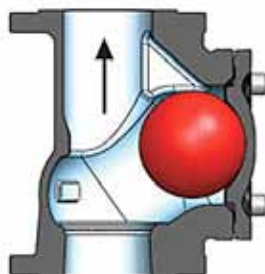

Tillbehör för avlopp

Kulbackventiler

Går att montera både horisontellt och vertikalt. Kulan är av gummi vilket gör den ljudlös. Finns i gängat utförande i storlekarna 1¼"- 2". Flänsat utförande för DN 65-150 mm.

Art. nr.	Benämning
3212030	Kulbackventil G32
3212031	Kulbackventil G40
3212032	Kulbackventil G50
3212033	Kulbackventil DN65